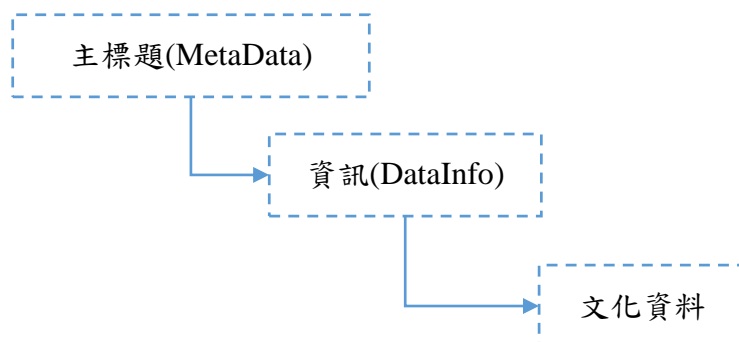

一、 資料介接 API

a. 介接網址

I. XML 格式

<http://nrchbms.culture.tw/OpenData/API/iCultureAPI.aspx?type=0&radius=300&format=xml>

II. Json 格式

<http://nrchbms.culture.tw/OpenData/API/iCultureAPI.aspx?type=0&radius=300&format=json>

b. 輸入參數

說明: 查詢周遭 metadata 的資料				
輸入參數				
屬性內容	型態	預設值	說明	備註
<i>type</i>	String	無	台灣大百科類別(註 1)	不允許空值
<i>radius</i>	String	無	查詢筆數(註 2)	空值即為不限筆數
<i>format</i>	String	xml	輸出格式	xml 或 json

註 1：類別參數對照表

type 編號	對應類別	type 編號	對應類別	type 編號	對應類別
0	歷史	10	經濟	20	工藝
1	地理	11	教育	21	設計
2	生物	12	傳播	22	建築
3	環境	13	民俗	23	文化資產
4	數理	14	產業	24	戲劇
5	工程	15	哲學	25	舞蹈
6	醫學	16	語言	26	電影
7	社會學	17	文學	27	音樂
8	人類學	18	考古	28	生活休閒
9	法政	19	美術		

註 2：因資訊量可能產生上萬筆資料，建議填入數值進行查詢，不建議使用空值查詢全部，若需使用空值查詢全部，請使用程式將資訊下載後再做處理，避免直接連線做資訊處理，以免造成伺服器負擔或無法讀取資料。

二、 輸出架構

a. Xml 架構

b. Json 架構

```
[  
  {  
    欄位名稱：欄位內容,  
    欄位名稱：欄位內容  
  },  
  {  
    欄位名稱：欄位內容,  
    欄位名稱：欄位內容  
  }  
]
```